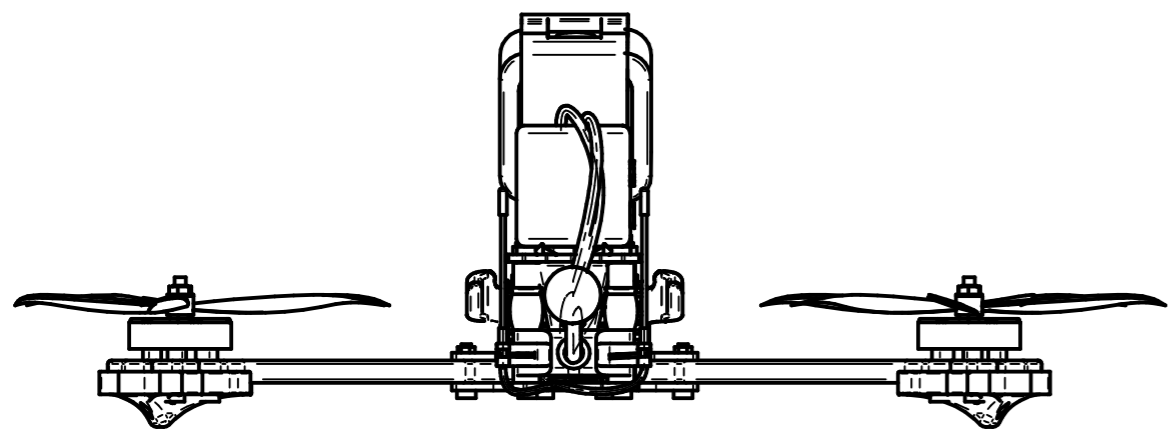

REVISION HISTORY			
REV	DESCRIPTION	DATE	APPROVED

NAME	DATE	Solid Edge
DRAWN d9666	错误: 没有参考	
CHECKED		
ENG APPR		
MGR APPR		TITLE 沱羽智航飞羽系列穿越机
UNLESS OTHERWISE SPECIFIED DIMENSIONS ARE IN MILLIMETERS ANGLES ±XX° 2 PL ±XXX 3 PL ±XXXX		SIZE A2 DWG NO
		FILE NAME: 工程图4 水瓶座
		SCALE: WEIGHT: SHEET 1 OF 1