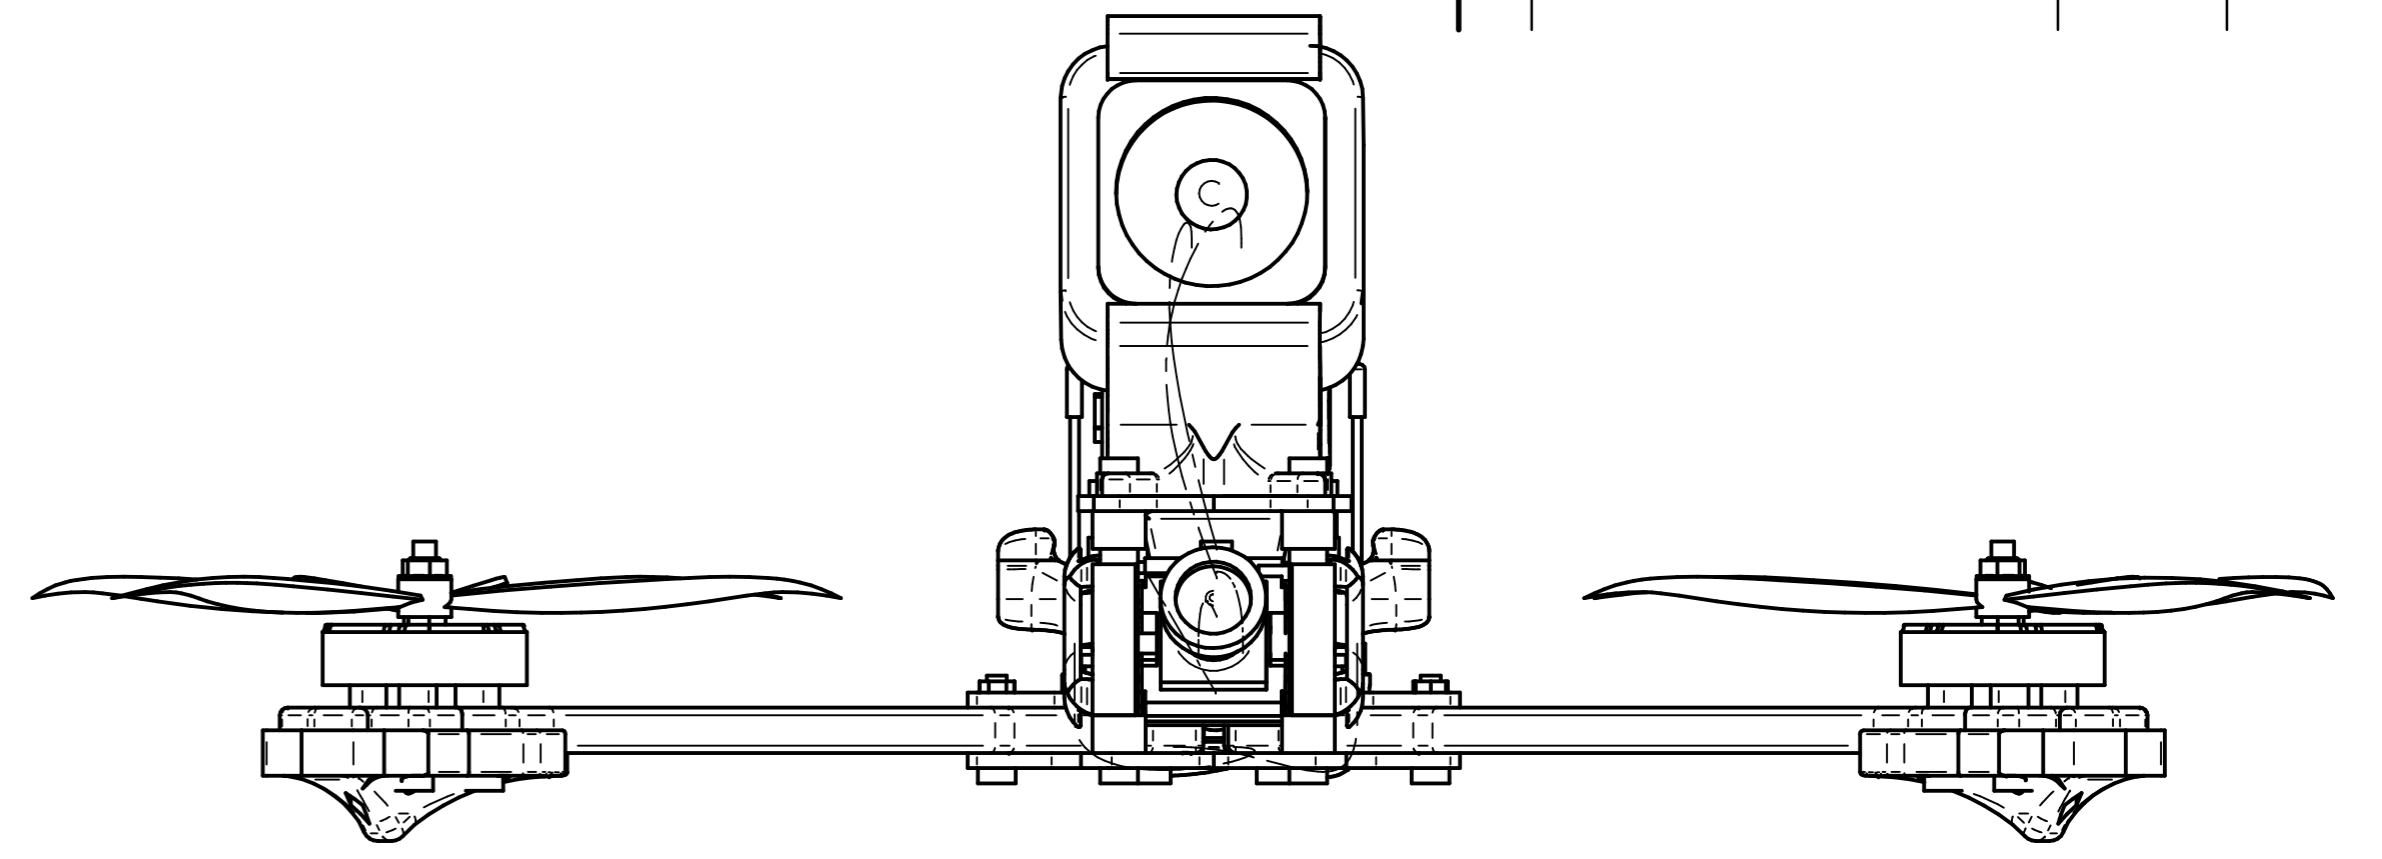

REVISION HISTORY			
REV	DESCRIPTION	DATE	APPROVED

NAME	DATE	Solid Edge
DRAWN d9666	错误: 没有参考	
CHECKED		
ENG APPR		
MGR APPR		TITLE 沱羽智航飞羽系列穿越机
UNLESS OTHERWISE SPECIFIED DIMENSIONS ARE IN MILLIMETERS ANGLES ±XX° 2 PL ±XXX 3 PL ±XXXX		SIZE A2 DWG NO
		FILE NAME: 工程图4 水瓶座
		SCALE: WEIGHT: SHEET 1 OF 1