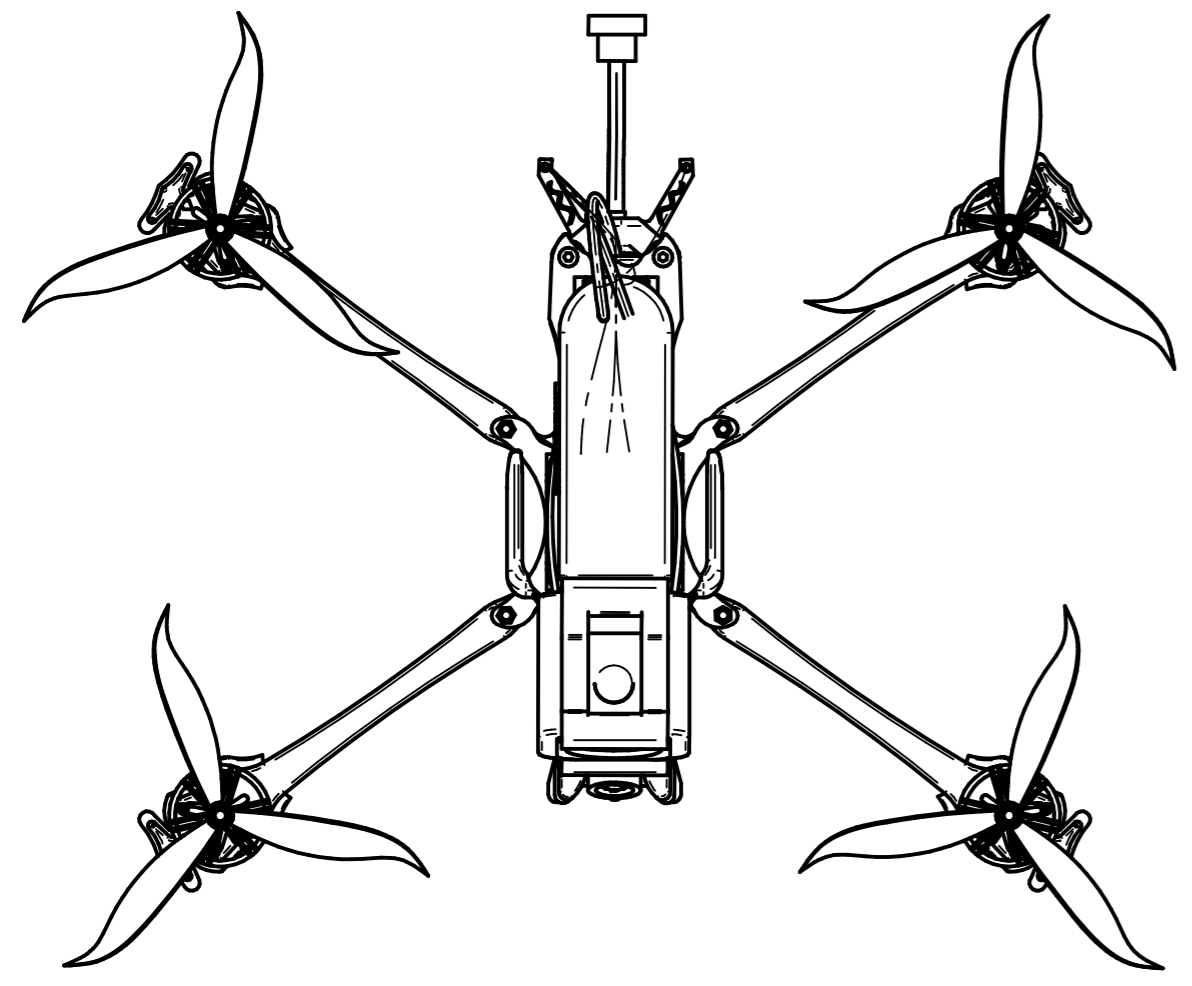

REVISION HISTORY			
REV	DESCRIPTION	DATE	APPROVED

NAME	DATE	Solid Edge
DRAWN d9666	错误: 没有参考	
CHECKED		
ENG APPR		
MGR APPR		TITLE 沱羽智航飞羽系列穿越机
UNLESS OTHERWISE SPECIFIED DIMENSIONS ARE IN MILLIMETERS ANGLES ±XX° 2 PL ±XXX 3 PL ±XXXX		SIZE A2 DWG NO
		FILE NAME: 工程图4 水瓶座
		SCALE: WEIGHT: SHEET 1 OF 1