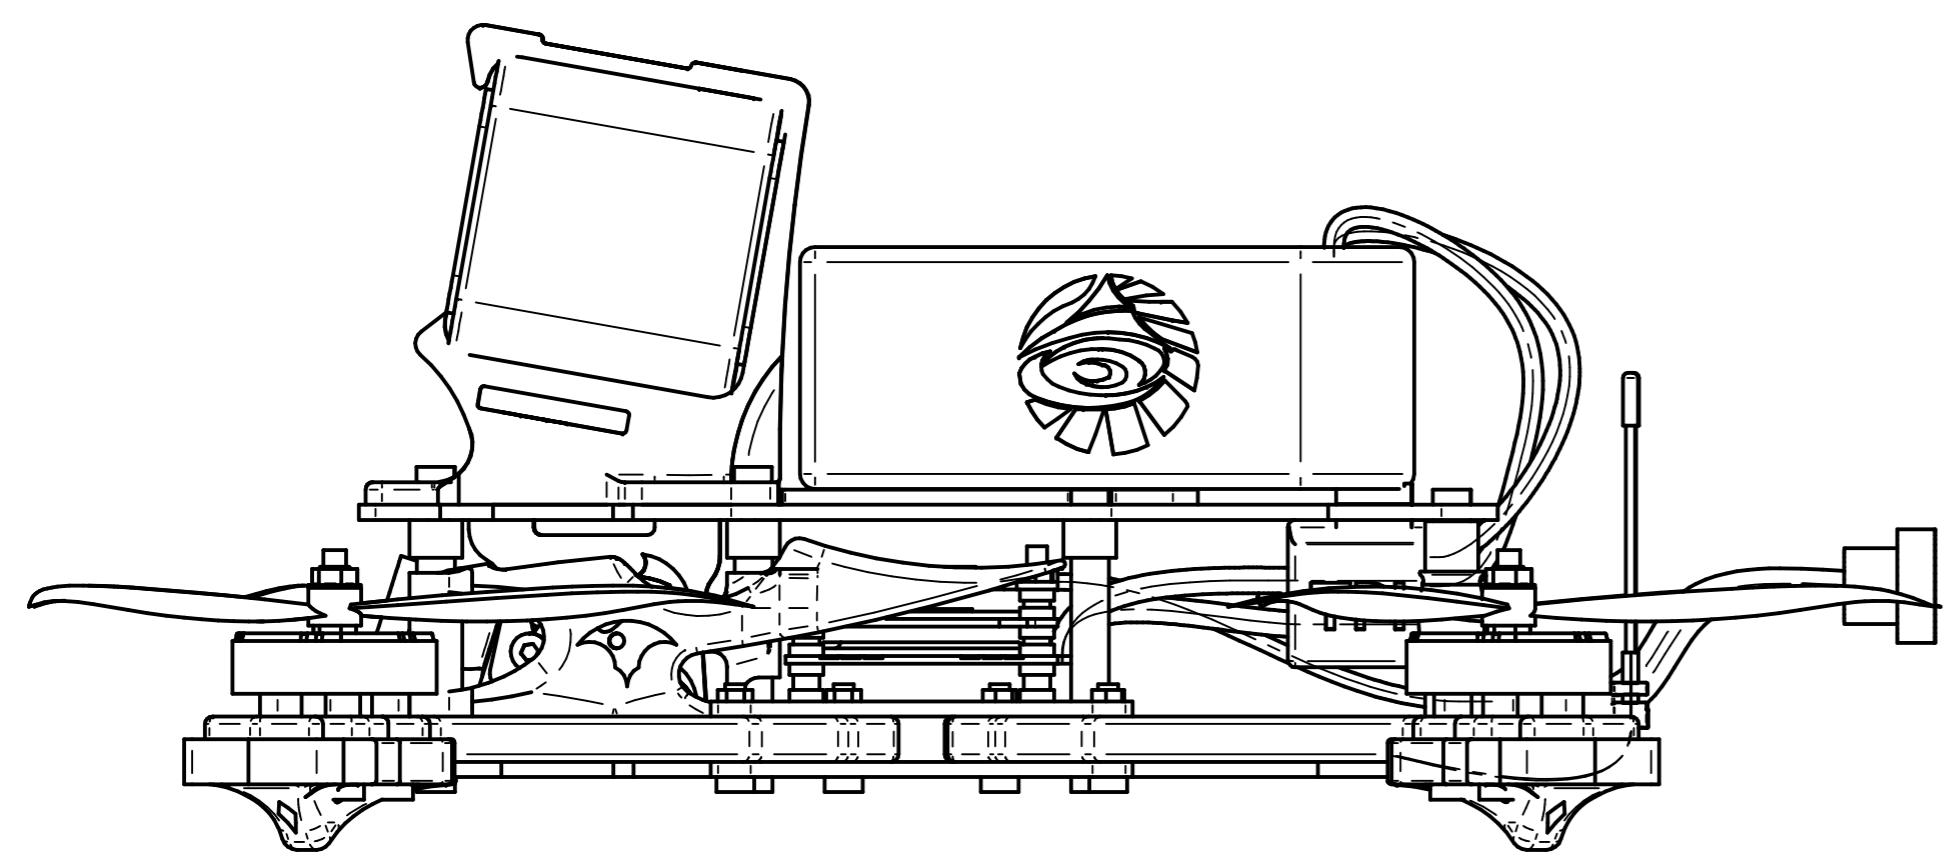

REVISION HISTORY			
REV	DESCRIPTION	DATE	APPROVED

NAME	DATE	Solid Edge
DRAWN d9666	错误: 没有参考	
CHECKED		
ENG APPR		
MGR APPR		TITLE 沱羽智航飞羽系列穿越机
UNLESS OTHERWISE SPECIFIED DIMENSIONS ARE IN MILLIMETERS ANGLES ±XX° 2 PL ±XXX 3 PL ±XXXX		SIZE A2 DWG NO
		FILE NAME: 工程图4 水瓶座
		SCALE: WEIGHT: SHEET 1 OF 1