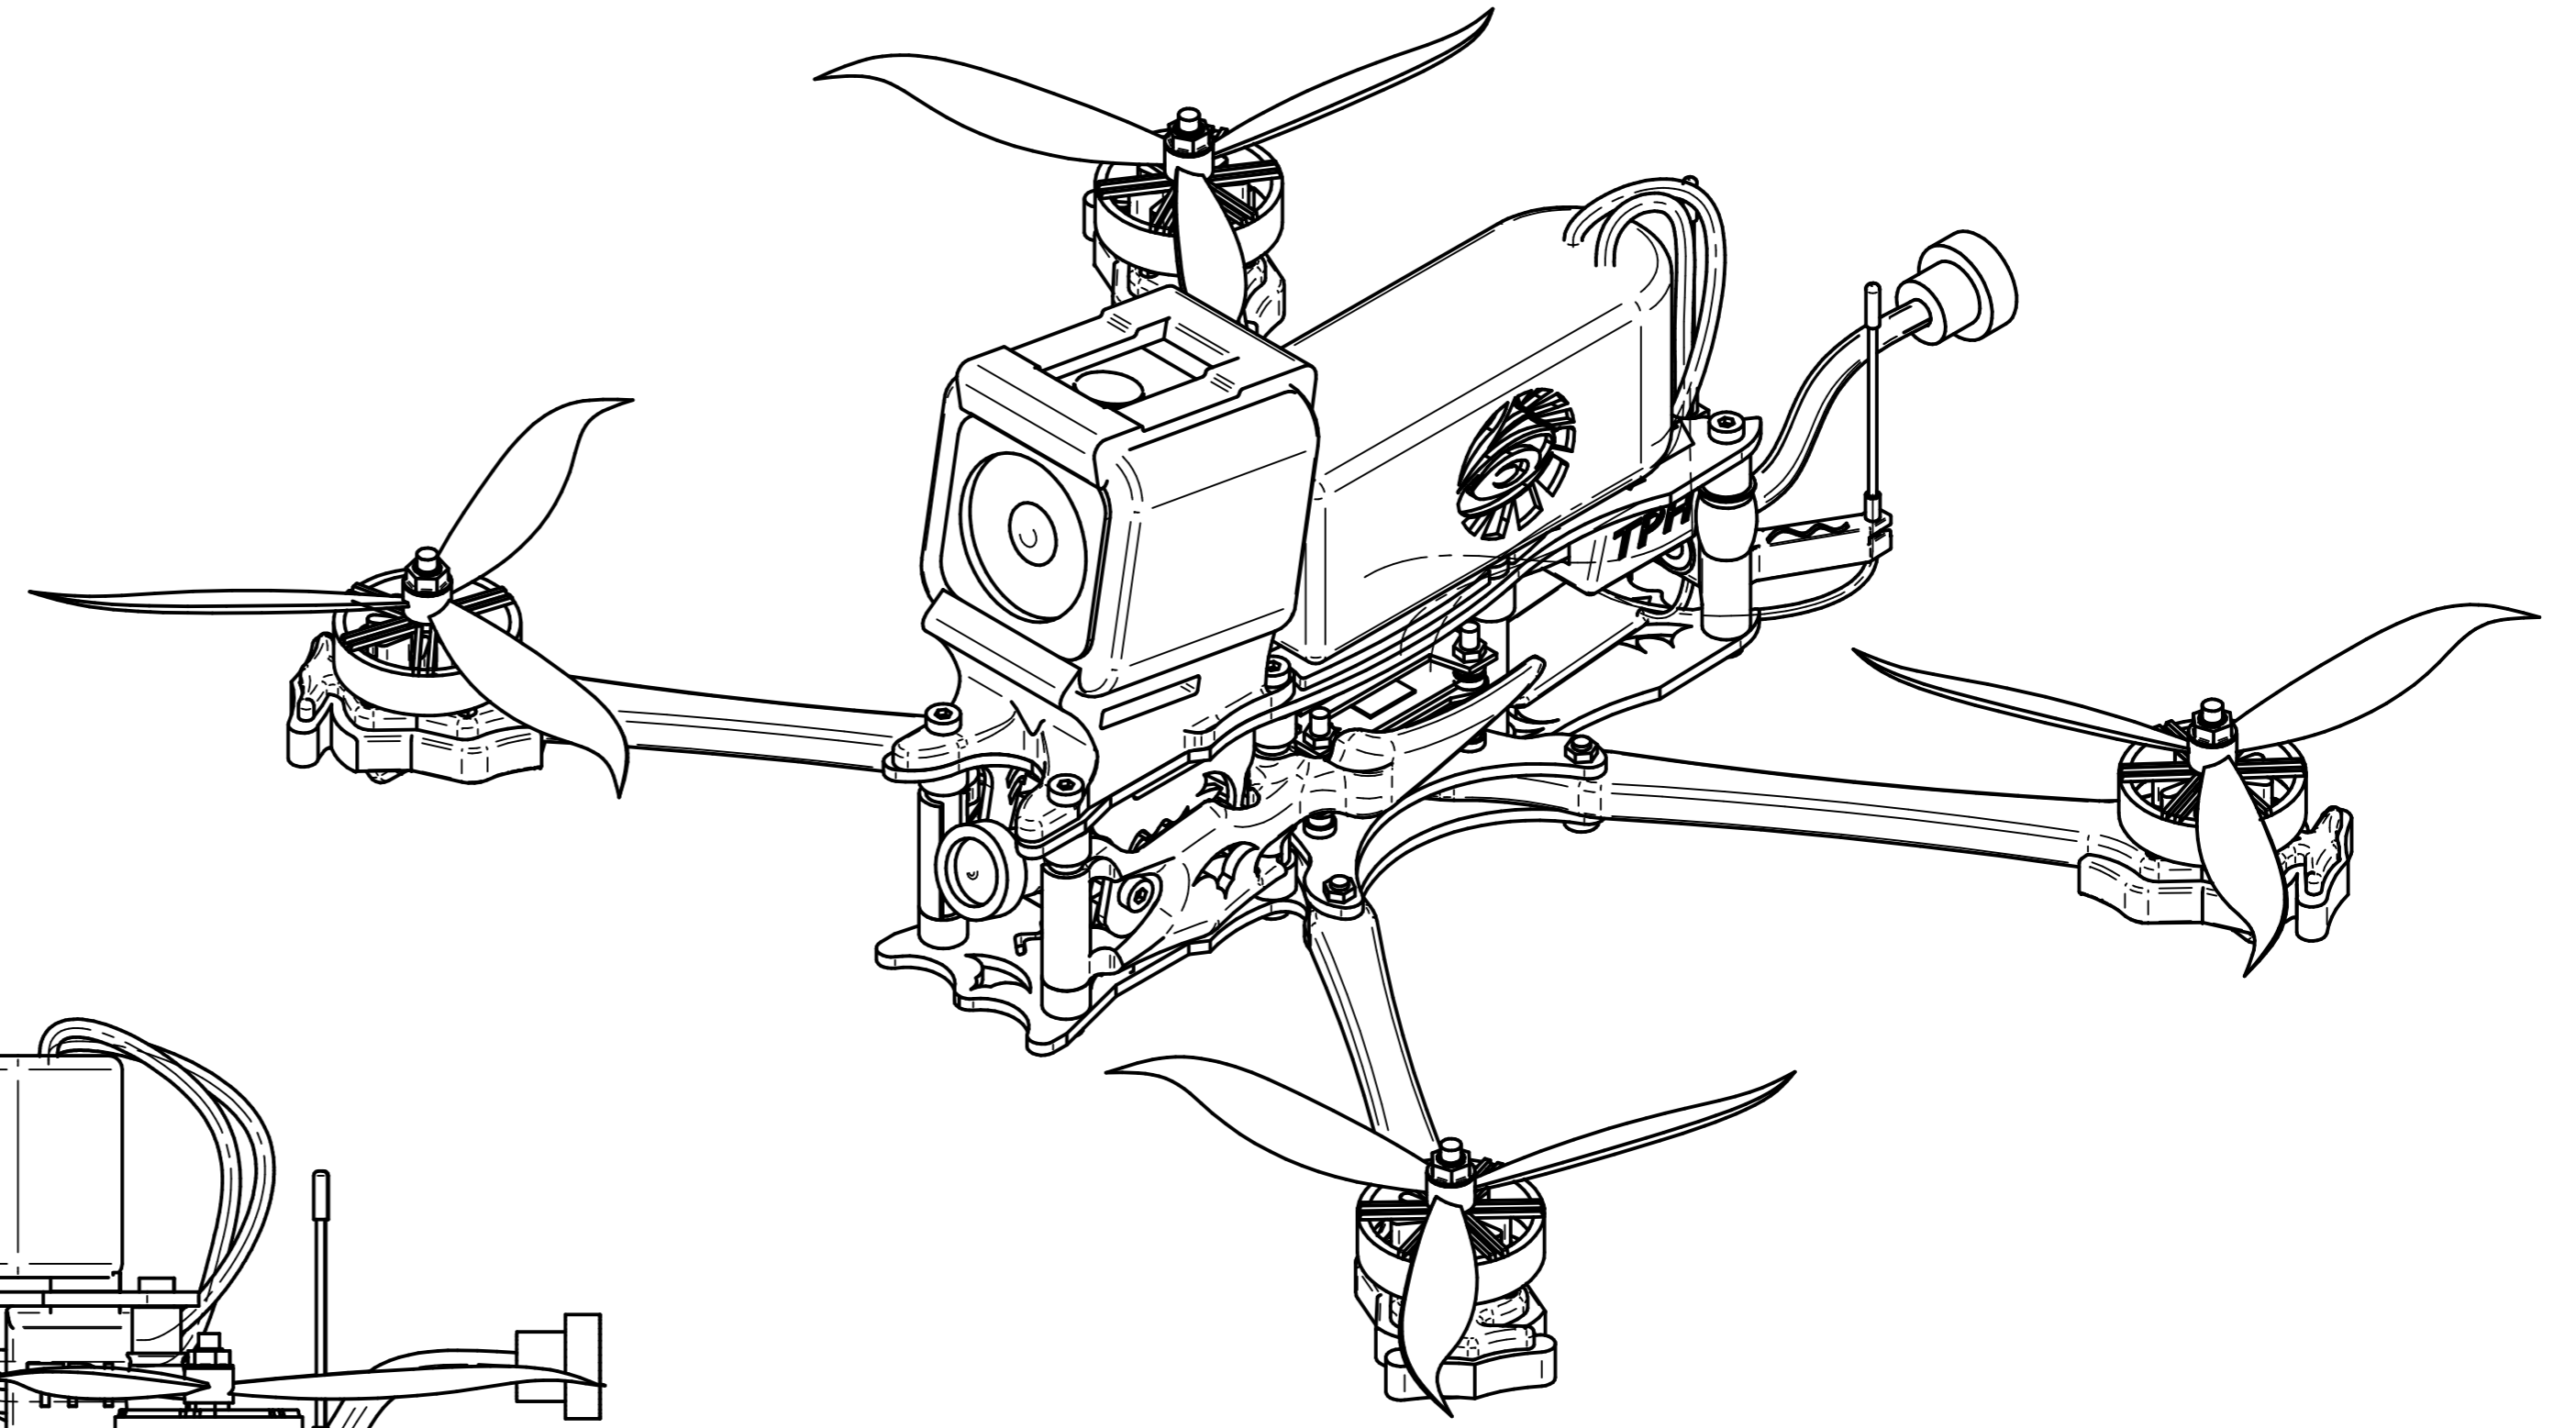

REVISION HISTORY			
REV	DESCRIPTION	DATE	APPROVED

NAME	DATE	Solid Edge
DRAWN d9666	错误: 没有参考	
CHECKED		
ENG APPR		
MGR APPR		TITLE 沱羽智航飞羽系列穿越机
UNLESS OTHERWISE SPECIFIED DIMENSIONS ARE IN MILLIMETERS ANGLES ±XX° 2 PL ±XXX 3 PL ±XXXX		SIZE A2 DWG NO
		FILE NAME: 工程图4 水瓶座
		SCALE: WEIGHT: SHEET 1 OF 1